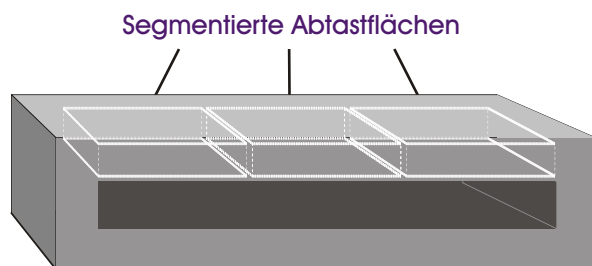

Multiscan Option

Spezifikation

- Inspektionsbreiten:** Von 300mm bis 6m
- Gehäuseausführung:** Aluminium, lackiert
- Externe Steuerung:** Bis 2000m
- Produktgeschwindigkeit:** Bis 600m/min
- Schutzart:** IP 54 (IP 65 möglich)
- Elektrischer Anschluss:** 90-250VAC, 30VA, 50/60Hz