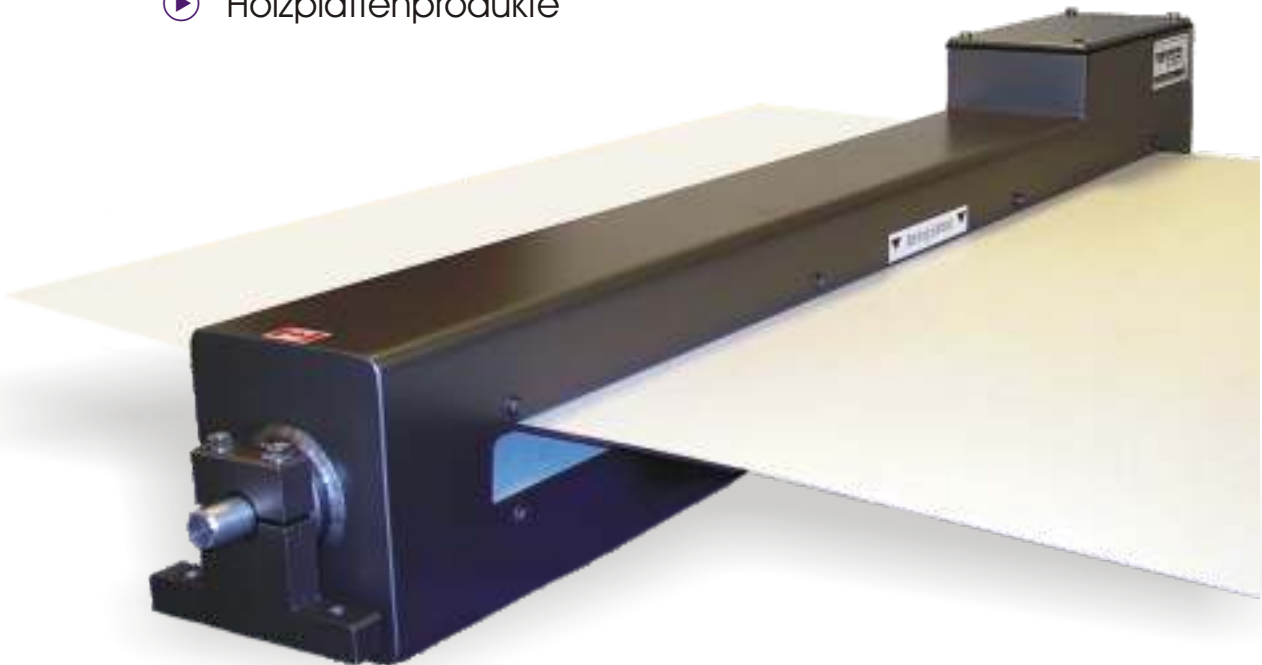

PHANTOM® & PINPOINT®

Web Metalldetektorsysteme

Hochleistungsschutz für:

- ▶ Teppiche
- ▶ Textilien
- ▶ Papier und Kartonagen
- ▶ Kunststoff und Gummi
- ▶ Holzplattenprodukte

einfachste bedienung

hervorragende zuverlässigkeit

aussergewöhnliche metallerkennung

Metalldetektorsysteme
www.fortresstechnology.com

Metalldetektorsysteme

Web

Ausstattung

- ▶ Einfache Einstellung und Bedienung
- ▶ Exzellente Metallerkennung und Stabilität
- ▶ Integrierte Empfindlichkeits- und Auswurfeinstellung
- ▶ Minimale Fehlerkennungen, immun gegen externe Störungen
- ▶ Erkennung aller Metallarten
- ▶ Modulare Elektronik – **PINPOINT®** oder **PHANTOM®**
- ▶ Segmentierte Abtastfläche – Multiscan
- ▶ Geschirmt, ungeschirmt

Multiscan Option

Spezifikation

- Inspektionsbreiten:** Von 300mm bis 6m
- Gehäuseausführung:** Aluminium, lackiert
- Externe Steuerung:** Bis 2000m
- Produktgeschwindigkeit:** Bis 600m/min
- Schutzart:** IP 54 (IP 65 möglich)
- Elektrischer Anschluss:** 90-250VAC, 30VA, 50/60Hz